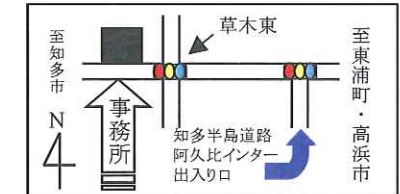

店舗住宅

阿久比町
板山

2,600万円

土地約103坪・駐車場は10台可
建物は和室二間続き・総檜造り
店舗・事務所にも適・日当良好

- ●阿久比町板山●アグピーバス「板山公民館」駅徒歩約7分●土地/343.66㎡(103.95坪)●建物/76.17㎡(23.04坪)●昭和58年6月築●木造瓦葺平屋建●市街化調整区域/宅地●建ぺい率/60%●容積率/200%●公道南側約1.4m&北側公道約2m●仲介

中古住宅

知多市
八幡

2,590万円

平成27年2月リフォーム済

- ●名鉄常滑線「寺本」駅徒歩約10分
- ●土地面積/153.55㎡(46.44坪)
- ●建物面積/114.69㎡(34.69坪)
- ●平成20年9月築 4LDK
- ●木造2階建かわら葺(在来工法)
- ●市街化区域/第一種住居地域
- ●建ぺい率/60%●容積率/200%
- ●公道南西側約5m&北西約5m&北東約5m
- ●設備/中部電力・都市ガス・上下水道 ●仲介

中古住宅

知多市
つつじが丘

2,790万円

平成27年3月リフォーム済

- ●名鉄常滑線「朝倉」駅徒歩約20分
- ●土地面積/164.56㎡(49.77坪)
- ●建物面積/111.79㎡(33.81坪)
- ●平成17年8月築 4LDK
- ●木造2階建スレート葺
- ●市街化区域/第二種低層住居専用地域
- ●建ぺい率/60%●容積率/100%
- ●公道南西側約1.6m 仲介
- ●設備/中部電力・都市ガス・上下水道

土地(上物付)

東南道路・小学校近し
閑静な住宅街

阿久比町/草木

600万円

- ●名鉄河和線「坂部」駅徒歩約40分
- ●土地面積/133.03㎡(40.24坪)
- ●市街化区域 第一種住居 宅地
- ●建物付59.61㎡ 昭和52年6月築
- ●建ぺい率/60% 容積率/200%
- ●上水道・中部電力・プロパンガス(下水道と都市ガスは道路内本管有)
- ●公道東南側約4.6m 仲介

土地

阿久比町
草木

1,480万円

区画整理
地内
造成工事
済み

- ●名鉄河和線「坂部」駅徒歩約25分
- ●土地面積/204.60㎡(61.89坪)
- ●市街化区域 第一種住居
- ●地目/畑(農地法5条届け要)
- ●建ぺい率/60% 容積率/200%
- ●公道西側約12m 仲介

土地

阿久比町
矢高

700万円

アピタ
近く
日当良好
69坪

- ●名鉄河和線「植大」駅徒歩約13分
- ●土地/229.15㎡(69.31坪)
- ●第一種住居地域 宅地
- ●建ぺい率/60% 容積率/200%
- ●公道東側約4m 仲介

土地

阿久比町
草木

1,291万円

西南角地
陽当たり
良好
インターも近

- ●名鉄河和線「坂部」駅徒歩約20分
- ●土地面積/142.25㎡(43.03坪)
- ●市街化区域 第一種中高層 宅地
- ●建ぺい率/60% 容積率/200%
- ●公道南側約6m&西側約6m 仲介

農地

知多市
南谷

100万円

土地約
113坪
農地です

- ●知多バス「岡田」停歩約11分
- ●土地面積/376㎡(113.74坪)
- ●市街化区域調整 畑 計画道路有
- ●農家資格要 農地法3条の許可要
- ●公道南東側約5m 建築不可 仲介

土地

知多市
にしの台

1,500万円

土地約
73坪
スーパー
近い

- ●知多バス「にしの台2丁目」停歩約4分
- ●土地/242.74㎡(73.42坪)
- ●建物付き/87.77㎡S53年12月築
- ●市街化区域/第一種低層
- ●建ぺい率/60%●容積率/100%
- ●公道北東側約6m●仲介

土地

知多市
岡田

1,100万円

閑静な
住宅街
66坪

- ●知多バス「岡田」停歩約3分
- ●土地面積/220.92㎡(66.82坪)
- ●市街化区域 第一種中高層 宅地
- ●建ぺい率/60%●容積率/150%
- ●公道北東約3m セットバック済 仲介

図面と現況が相違する場合は現況優先とします。仲介の為、別途仲介手数料が必要です。広告有効期限/平成27年11月9日

売却物件
募集中
査定無料
秘密厳守し
ます