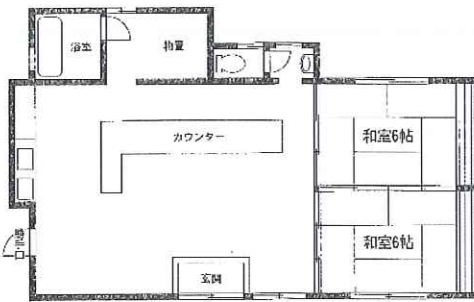

店舗住宅

阿久比町
板山

2,600万円

土地約103坪・駐車場は10台可
建物は和室二間続き・総檜造り
店舗・事務所にも適・日当良好

- 阿久比町板山●アグピーバス「板山公民館」駅徒歩約7分●土地/343.66㎡(103.95坪)●建物/76.17㎡(23.04坪)●昭和58年6月築●木造瓦葺平屋建●市街化調整区域/宅地●建ぺい率/60%●容積率/200%●公道南側約1.4m&北側公道約2m●仲介

中古住宅